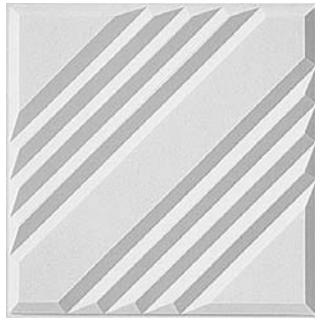

### Pattern Information

■ **Basix 1 & 2**

■ **Classic**

■ **TriLine**

■ **TriLine Corner**

■ **Matrix 2\***

■ **Matrix 4\***

■ **Matrix 6\***

■ **Allusion**

■ **Horizon**

■ **Panorama**

■ **Spectrum**

■ **Crosspoint**

■ **Mosaic**

■ **Vision**

*Standard colors include Almond, Arctic White, Black Onyx and Grey Mist.  
Custom patterns and colors are available upon request.*