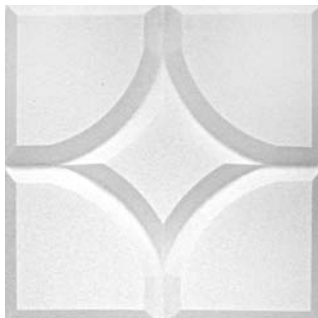

### Pattern Information

■ **Basix 1 & 2**

■ **Classic**

■ **TriLine**

■ **TriLine Corner**

■ **Matrix 2\***

■ **Matrix 4\***

■ **Matrix 6\***

■ **Allusion**

■ **Horizon**

■ **Panorama**

■ **Spectrum**

■ **Crosspoint**

■ **Mosaic**

■ **Vision**

*Standard colors include Almond, Arctic White, Black Onyx and Grey Mist.  
Custom patterns and colors are available upon request.*